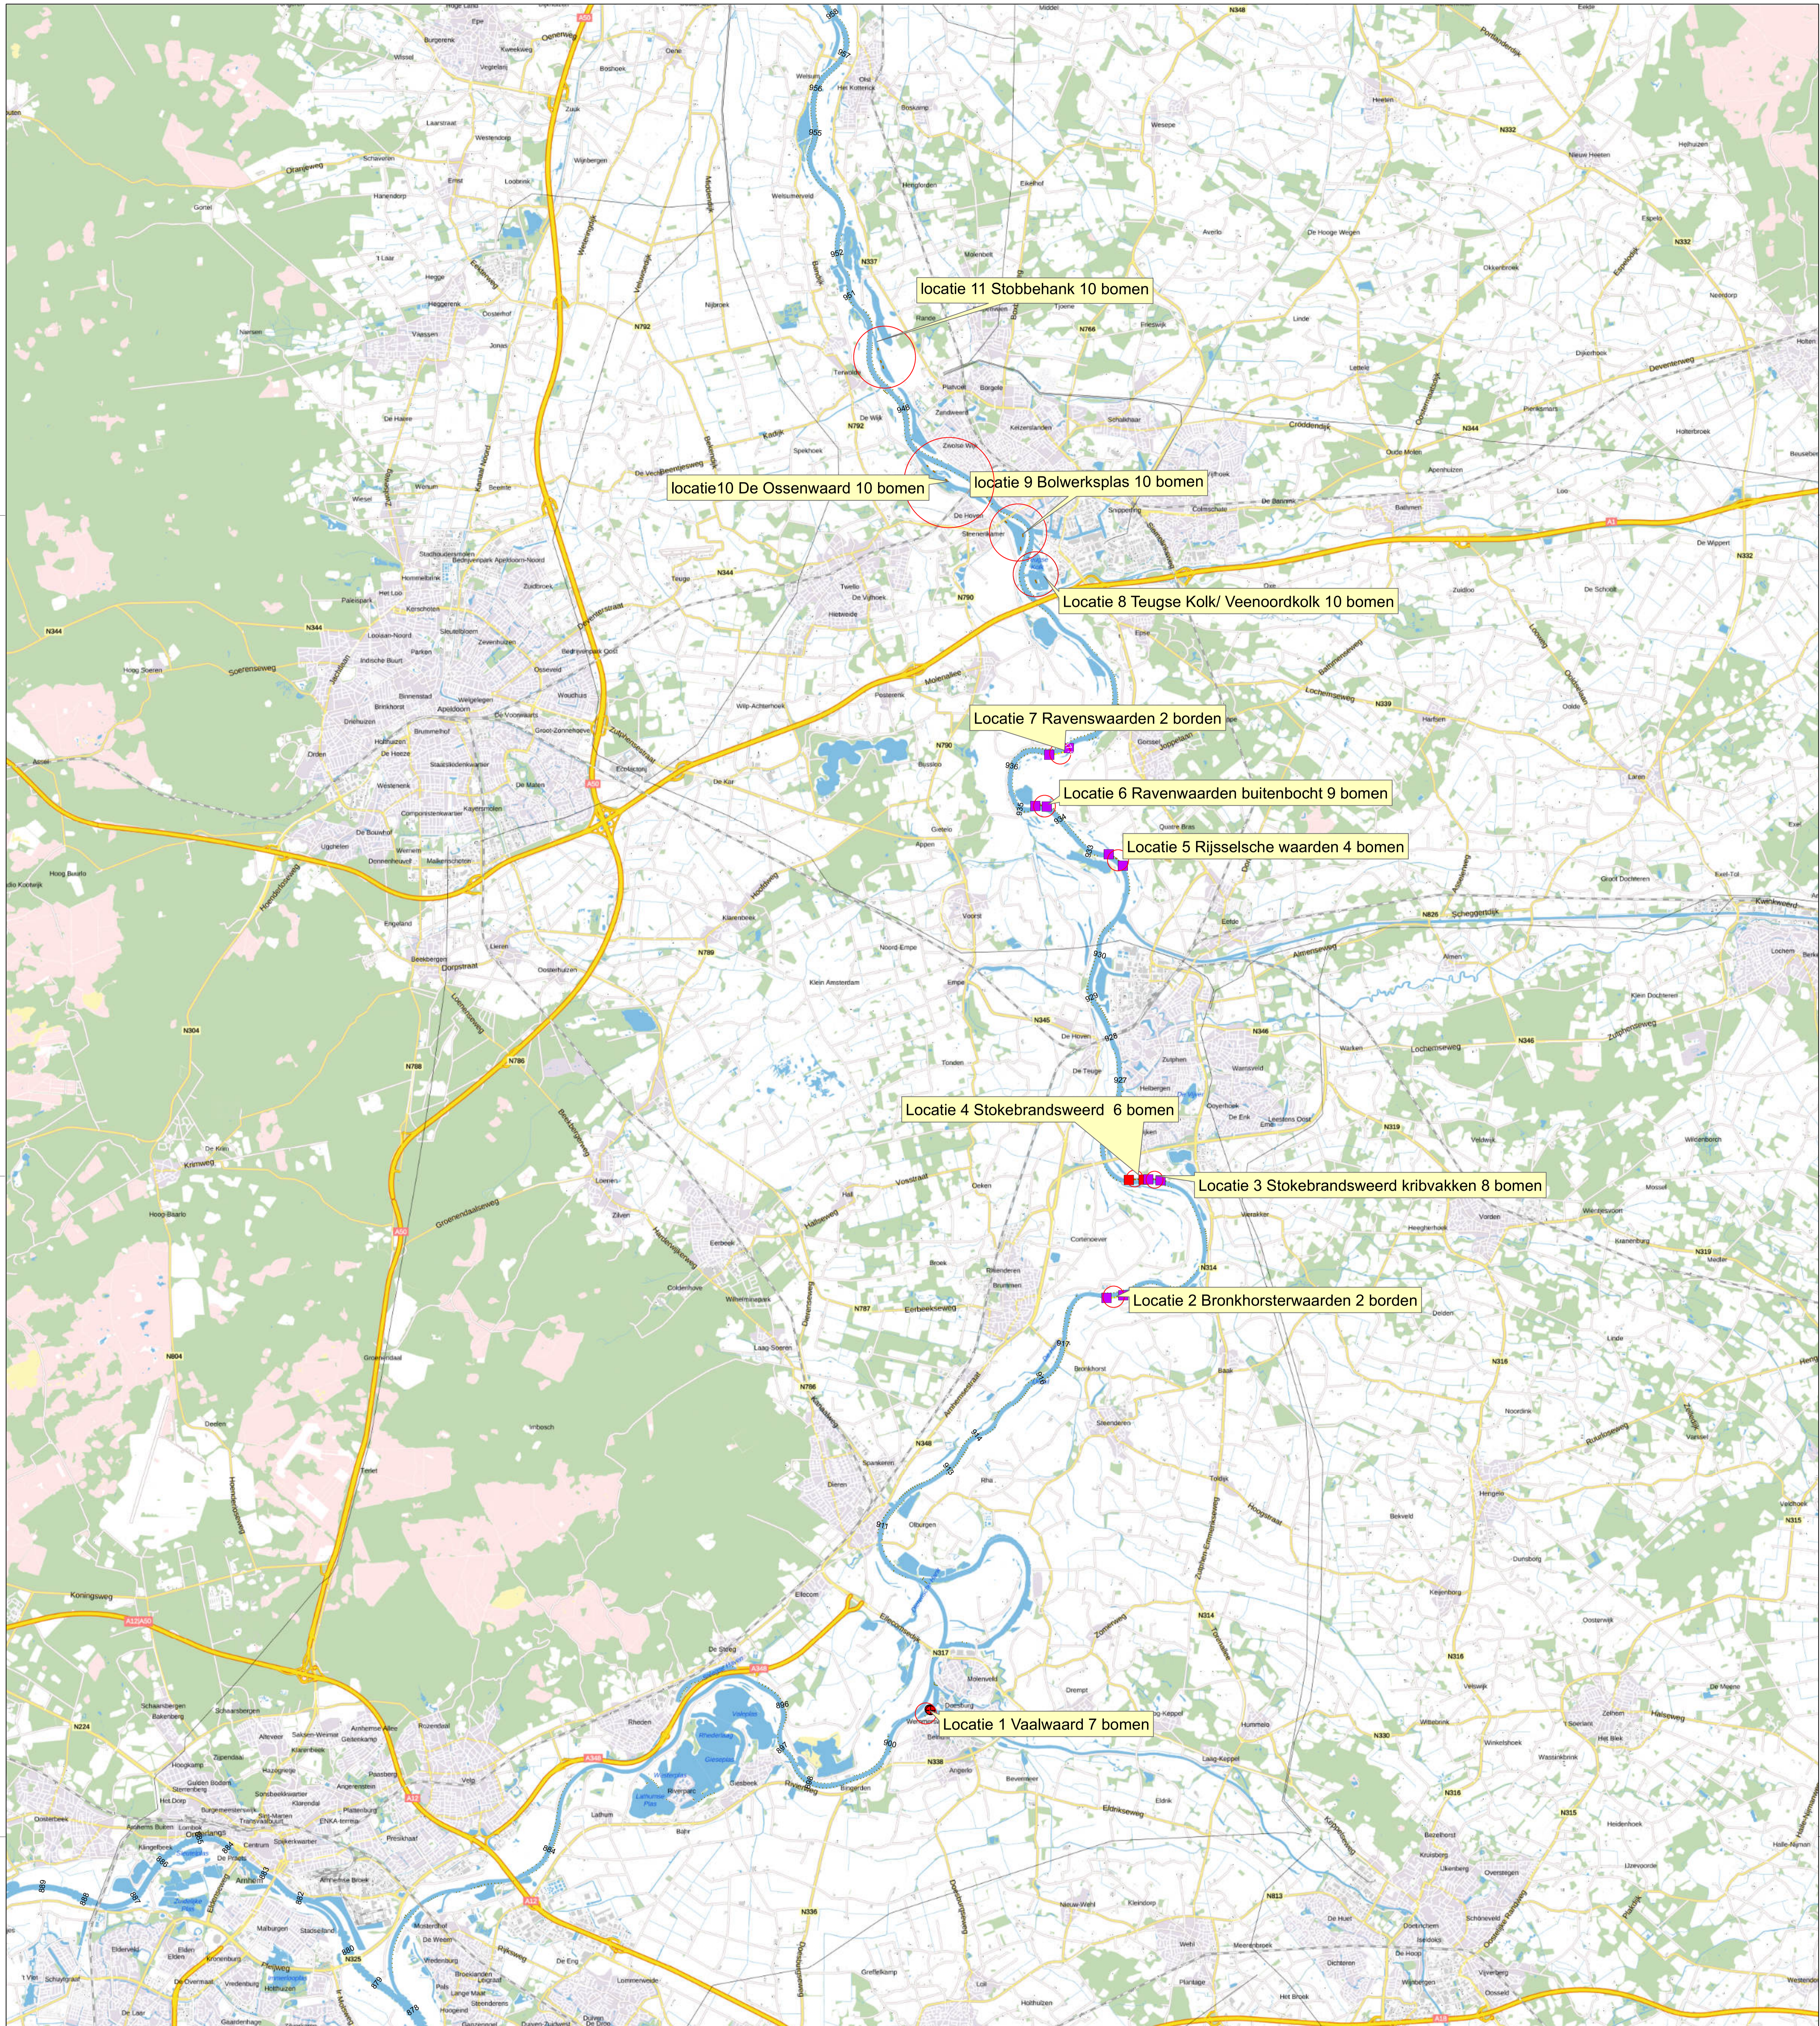

ON-C-KRW rivierhout IJssel

Legenda

Overzicht locatie's ON C-KRW Rivierhout IJssel

 zoekgebied

 Locatie

Auteur: C.H.Reinders
Datum: 19-04-2021
Kaartnummer:
Referentie:
Akkoord: Naam
Gecontroleerd: Naam
Schaal: 1:50.000
Bron: Rijkswaterstaat Oost-Nederland

0 0,5 1 2 Kilometers

Rijkswaterstaat
Ministerie van Infrastructuur en Waterstaat